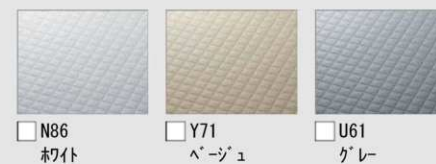

HT615
ペリポーンミント

LE301
マットホワイト

NW1
ホワイト

浴槽エプロン

FW1
ホワイト

床

N86
ホワイト

■ 壁パネルカラー アクセント張り

アクセント：ハイクラス

ベース：ベーシッククラス

■ 浴槽カラー FRP

■ エプロンカラー

■ 床カラー キレイサーモフロア 単色

※各写真・イラストはイメージです。見積内容とは異なる場合がありますので、ご注意ください。

◆ご注意とお願い

- 写真は印刷のため、実際の色と異なる場合がございます。現物またはサンプルなどにてご確認ください。
- 商品によっては、予告なく改良、仕様変更などを行う場合がありますので、ご了承ください。
- 主要部材、アイテムのみの掲載につき、ご提案プランの詳細は見積書や図面にてご確認ください。
- 掲載内容及び写真・図版の無断掲載はかたくお断りします。（許可なく転載・流用した場合、損害賠償が発生します。）