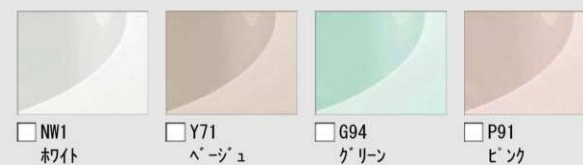

2022年 ファーストKおすすめプラン システムバスルーム リデア Mタイプ

1616サイズ BDUS-1616LBM-A+H

LIXIL

CG合成によるイメージ画像です。

■ ご選定カラー

壁：アクセントパネル

壁：ベースパネル

浴槽

HT615
ペリポーンミント

LE301
マットホワイト

NW1
ホワイト

浴槽エプロン

FW1
ホワイト

床

N86
ホワイト

■ 壁パネルカラー アクセント張り

アクセント：ハイクラス

ベース：ベーシッククラス

■ 浴槽カラー FRP

■ エプロンカラー

■ 床カラー キレイサーモフロア 単色

※各写真・イラストはイメージです。見積内容とは異なる場合がありますので、ご注意ください。

◆ご注意とお願い

- 写真は印刷のため、実際の色と異なる場合がございます。現物またはサンプルなどにてご確認ください。
- 商品によっては、予告なく改良、仕様変更などを行う場合がありますので、ご了承ください。
- 主要部材、アイテムのみの掲載につき、ご提案プランの詳細は見積書や図面にてご確認ください。
- 掲載内容及び写真・図版の無断掲載はかたくお断りします。（許可なく転載・流用した場合、損害賠償が発生します。）