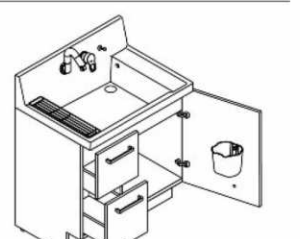

ミラーキャビネット

3面鏡(全収納・スタンダードLED)

MAR2-753TXSU

洗面器

底が広くて大容量で水汲みもしやすい ひろびろボウル

バケツの水汲みや衣類の コップや泡立てネットなど、濡らしたくないものを、一つ置き洗いもしやすいです。 濡れものを気兼ねなく置 けます。 つけ置き洗いもしやすいです。

エコハンドル

よく使う正面のハンドル位置で「水」を出す省エネ設計。

お湯が混合する位置は クリックでお知らせします。

化粧台本体

引出タイプ
AR3H-755SY/LP2H

スタンダードLED

長寿命・省電力のスタンダードLED。従来の蛍光灯と比べて約59%の省エネです。

3面鏡トリアレンジ

入れるものの高さに合わせてトリアレンジの位置を変更。

※各写真・イラストはイメージです。見積り内容とは異なる場合がありますので、ご注意ください。