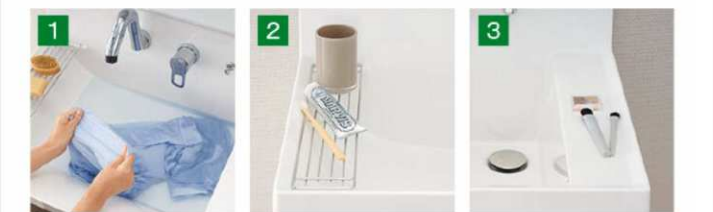

YS2
グロソホワイト

■ 洗面器カラー

H
フレン材ホワイト

ひろびろボウル&くるくる水栓

身支度や家事をラクにする ひろびろボウル & くるくる水栓

2人並んでの身支度もスムーズ

洗顔・洗髪もゆったりスペースで

つけ置き洗い中も、バケツを避けての手洗いもOK

汚れにくくお掃除もカンタン

水栓金具

使いたい位置にくるりと回せる くるくる水栓

節湯 C1

左右に180度回転するので身支度・家事がしやすい。

壁付け水栓だから シャワーホース収納式
お手入れも簡単。 で洗濯やお掃除に便利。

扉裏ポケット

ドライヤーも収納可能。

ミラーキャビネット

3面鏡(全収納・スタンダードLED)

MAR2-753TXSU

洗面器

底が広くて大容量で水汲みもしやすい ひろびろボウル

バケツの水汲みや衣類の コップや泡立てネットなど、濡らしたくないものを、一つ置き洗いもしやすいです。 濡れものを気兼ねなく置 けます。 つけ置き洗いもしやすいです。

エコハンドル

よく使う正面のハンドル位置で「水」を出す省エネ設計。

お湯が混合する位置は クリックでお知らせします。

化粧台本体

引出タイプ
AR3H-755SY/LP2H

スタンダードLED

長寿命・省電力のスタンダードLED。従来の蛍光灯と比べて約59%の省エネです。

3面鏡トリアレンジ

入れるものの高さに合わせてトリアレンジの位置を変更。

※各写真・イラストはイメージです。見積り内容とは異なる場合がありますので、ご注意ください。